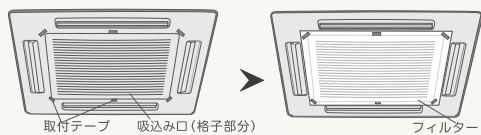

エアコン内部とフィルターは、定期的なメンテナンスと交換が必要です。吸込み口に直接取り付けすることで内部とフィルターのメンテナンス費用を軽減できます。

ペタッと
かんたんな
取り替え!

かんたんに取り付け・取り替えができますので、すぐに効果を発揮します。専門業者に依頼することもなく負担を軽減することができます。

※1... (一社)日本銅協会 WEB サイトより引用
http://copper-brass.gr.jp/copper-and-brass/copper/health?fbclid=IwAR1ezK5vNELIc_xMFR9b6jXg-9bIMUzFYyznT3R5-TpFxOskJHXUGxM8gc

【エアコン外部に取付ける場合】

取付けテープを取り付け、フィルターを設置します。

【エアコン内部に取付ける場合】

エアコン本体のカバーを取り外し、プレフィルターとの間に挟んで使用します。

- 適用機種
天井埋込型、天井吊型、壁掛型など、あらゆる機種にご使用いただけます。
- 規格サイズ
・幅 62cm× 横 62cm
・幅 40cm× 横 80cm
- 交換時期
1ヶ月を目安に定期的に交換してください。
ほこりが溜まる前の交換をお勧めします。