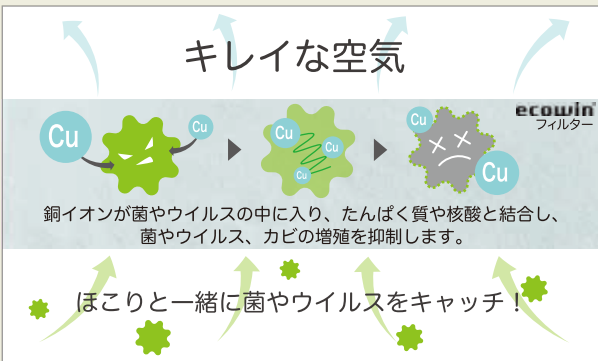

ecowin[®]フィルター

病院施設・介護施設
学校施設・保育園・集会施設

抗ウイルス
抗菌・MRSA
抗カビ

※特許出願中

ウイルスに対する抗菌試験をクリア!

抗ウイルス活性値 抗菌活性値 抗カビ活性値

吸込み口にかんたん取り付け

壁掛型エアコン

銅の力で抗菌空間。

「緑青は無害に等しい」「銅には殺菌・消毒作用がある」^{※1}
フィルター内に含まれた銅イオンの殺菌力によって、
さまざまな菌やウイルス、カビの増殖を抑制します。

▲詳しくはコチラ

抗ウイルス
抗菌・抗MRSA
抗カビ

第三者機関によるISO規格およびJIS規格の試験方法に則した評価試験を行っています。抗ウイルスエアコンフィルターで安全・安心な生活空間を創造します。

エアコン
メンテナンス
を軽減!

エアコン内部とフィルターは、定期的なメンテナンスと交換が必要です。吸込み口に直接取り付けすることで内部とフィルターのメンテナンス費用を軽減できます。

ペタッと
かんたんな
取り替え!

かんたんに取り付け・取り替えができますので、すぐに効果を発揮します。専門業者に依頼することもなく負担を軽減することができます。

※1... (一社)日本銅協会 WEB サイトより引用
http://copper-brass.gr.jp/copper-and-brass/copper/health?fbclid=IwAR1ezK5vNELIc_xMFR9b6jXg-9bIMUzFYyznT3R5-TpFxOskJHXUGxM8gc

【エアコン外部に取付ける場合】

取付けテープを取り付け、フィルターを設置します。

【エアコン内部に取付ける場合】

エアコン本体のカバーを取り外し、プレフィルターとの間に挟んで使用します。

- 適用機種
天井埋込型、天井吊型、壁掛型など、あらゆる機種にご使用いただけます。
- 規格サイズ
・幅 62cm× 横 62cm
・幅 40cm× 横 80cm
- 交換時期
1ヶ月を目安に定期的に交換してください。
ほこりが溜まる前の交換をお勧めします。